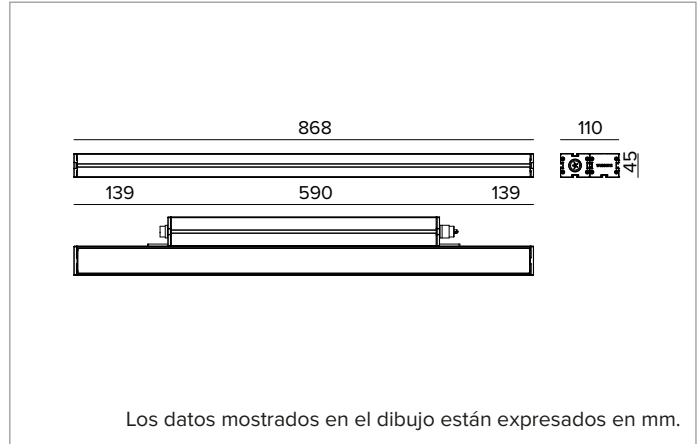

## E0543WWH840ELBA | JEDI NOVA 55 Proyector Side Box Proyector lineal orientable de LED

		4000K	H(m)	D1(m)	D2(m)	E <sub>max</sub> (lx)	
		Ra80	29°	75°			
Fixture Power		34W	1	0.52	1.54	4318	
Source Flux		5754lm	2	1.05	3.08	1080	
Fixture Flux		4396lm	3	1.57	4.62	480	
Efficacy		128lm/W	4	2.10	6.16	270	
TS2116	I <sub>max</sub> =772cd/klm	I <sub>max</sub>	4440cd	5	2.62	7.70	173